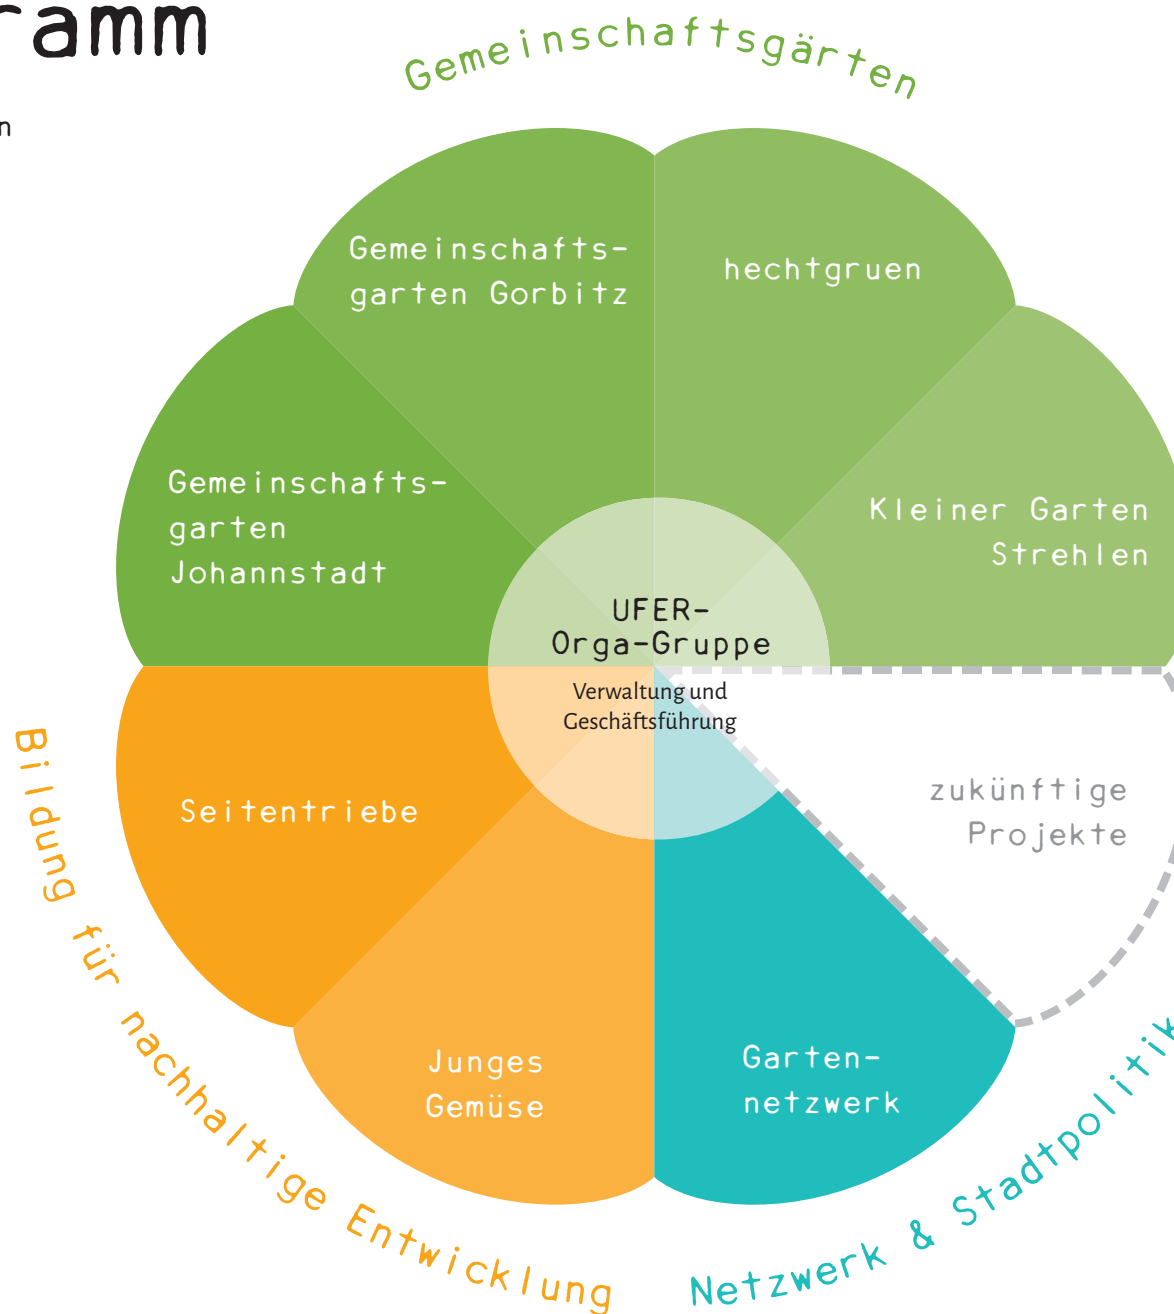

UFER-Projekte Dresden e.V. Organigramm

Kontakt zu den Projekten

**Gemeinschaftsgarten
Johannstadt**
www.gg-joh.de
kontakt@gg-joh.de

**Gemeinschaftsgarten
Gorbitz**
www.gggorbitz.de
kontakt@gggorbitz.de

hechtgruen
www.hechtgruen.tumblr.com
hechtgruen@mail.de

**Kleiner Garten
Strehlen**
www.kleiner-garten-dresden.de
kontakt@kleiner-garten-dresden.de

Seitentriebe
www.seitentriebe.de
seitentriebe@dresden-pflanzbar.de

Junges Gemüse
www.junges-gemuese-dresden.de
jungesgemuese@ufer-projekte.de

Gartennetzwerk
www.dresden-pflanzbar.de
kontakt@dresden-pflanzbar.de

UFER-Projekte Dresden e.V. ist ein Trägerverein, der urbanen Gemeinschaftsgärten und verwandten Projekten eine Plattform gibt.

Die Projekte gestalten sich weitestgehend selbstständig, können aber auf die rechtliche Struktur, die Ressourcen und Möglichkeiten des Vereins zurückgreifen.

Um die gemeinsamen Aktivitäten zu koordinieren und den laufenden Betrieb zu gewährleisten, sind alle Projekte durch mindestens eine Ansprechperson in der Orga-Gruppe vertreten.

Kontakt zur Orga-Gruppe

Anfragen, Presse, Forschung
info@ufer-projekte.de

Finanzen & Mitgliederverwaltung
finanzen@ufer-projekte.de

Technik und Admin
admin@ufer-projekte.de